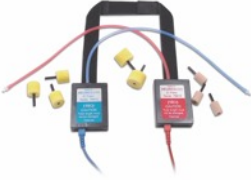

## ACCESORIOS DE AUDIOMETRÍA

### ■ Auriculares de inserción para Audiometría

Auriculares (10 Ohm o 50 Ohm), favor de especificar al ordenar. Adaptador con dos cables/ conectores monoaurales de 7ft, 50 puntas espuma (regulares de 13 mm), 10 puntas espuma (infantiles de 10 mm), 4 puntas espuma (grandes, 18 mm) y clips de velcro

#### Descripción de Producto

STIM o STIM2 10 o 50 Ohm

### ■ Puntas de espuma desechables

Para dar cabida a las diferencias en el tamaño del canal auditivo, hay tres tamaños de punta de oído de espuma (pequeño, mediano y grande).