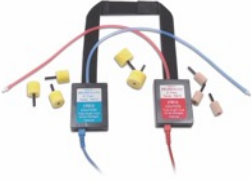

ACCESORIOS DE AUDIOMETRÍA

■ Auriculares de inserción para Audiometría

Auriculares (10 Ohm o 50 Ohm), favor de especificar al ordenar. Adaptador con dos cables/ conectores monoaurales de 7ft, 50 puntas espuma (regulares de 13 mm), 10 puntas espuma (infantiles de 10 mm) ,4 puntas espuma (grandes, 18 mm) y clips de velcro

Descripción de Producto

STIM o STIM2 10 o 50 Ohm

Número de parte

Auriculares de inserción 00100268

■ Puntas de espuma desechables

Para dar cabida a las diferencias en el tamaño del canal auditivo, hay tres tamaños de punta de oído de espuma (pequeño, mediano y grande).

Descripción de Producto

10mm 50/pkg. 97000127

13mm 50/pkg. 97000128

18mm 24/pkg. 97000129

Número de parte

■ Tubos de repuesto con adaptadores

Descripción de Producto

Incluye 4 tubos y 4 adaptadores 97000130